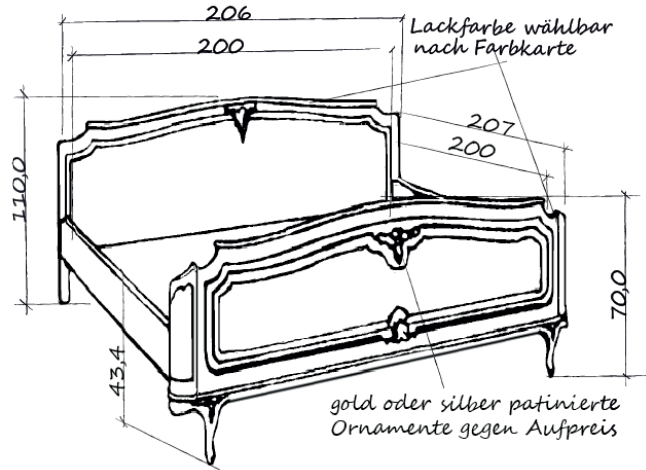

BIJOU

Einzel-/Doppelbett „Bijou“
Holzrahmen mit zierlicher Ornamentik

Kopfteil: Leichte Schweifung
Fußteil: Kleine Rundung, 2 Kunststofffüße

Standardmaße:

Innenmaße: 200x200, 180x200, 160x200, 140x200, 100x200, 90x200
Außenmaße: 206x207, 186x207, 166x207, 146x207, 106x207, 96x207