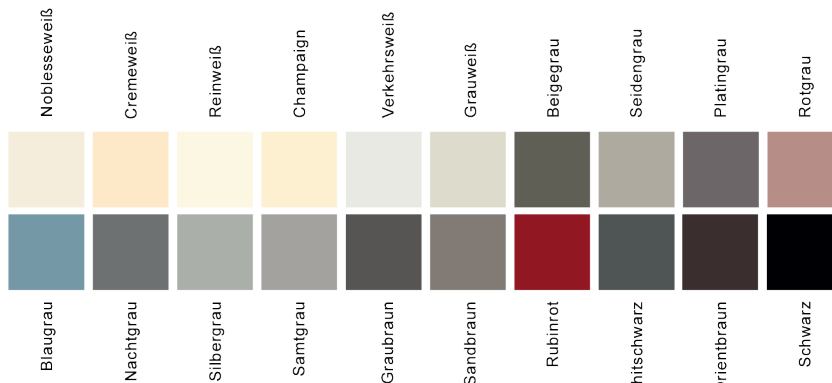

Kopfteil: Leichte Schweifung
Fußteil: Kleine Rundung, 2 Füße

Standardmaße:

Innenmaße: 200x200, 180x200, 160x200, 140x200,
100x200, 90x200
Außenmaße: 206x207, 186x207, 166x207, 146x207,
106x207, 96x207

Bettkopfteil „Stil“

Kopfteil mit starker Schweifung
Polsterung möglich oder als Massivholzvariante
Polsterung mit einem Stoff Ihrer Wahl

Standardbreiten: 140cm, 160cm, 180cm, 200cm

Standard-Oberflächen
für das Massivholzgestell
(gold und patiniert)