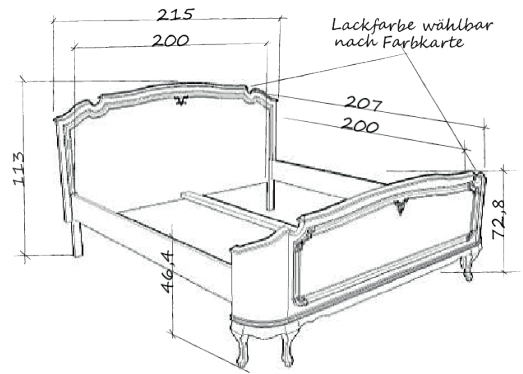

STILBETT

Doppelbett mit großer Rundung „Stilbett“
Holzrahmen mit zierlicher Ornamentik
(Kopf- und Fußteil auf Wunsch gepolstert mit einem Stoff Ihrer Wahl, gegen Aufpreis)

Kopfteil: Starke Schweifung
Fußteil: Große Rundung, 4 Füße

Standardmaße:

Innenmaße: 200x200, 180x200, 160x200, 140x200
Außenmaße: 215x207, 195x207, 175x207, 155x207

Einzel-/Doppelbett mit kleiner Rundung „Stilbett“
Holzrahmen mit zierlicher Ornamentik

(Kopf- und Fußteil auf Wunsch gepolstert mit einem Stoff Ihrer Wahl, gegen Aufpreis)

Kopfteil: Leichte Schweifung
Fußteil: Kleine Rundung, 2 Füße

Standardmaße:

Innenmaße: 200x200, 180x200, 160x200, 140x200,
100x200, 90x200
Außenmaße: 206x207, 186x207, 166x207, 146x207,
106x207, 96x207

Bettkopfteil „Stil“