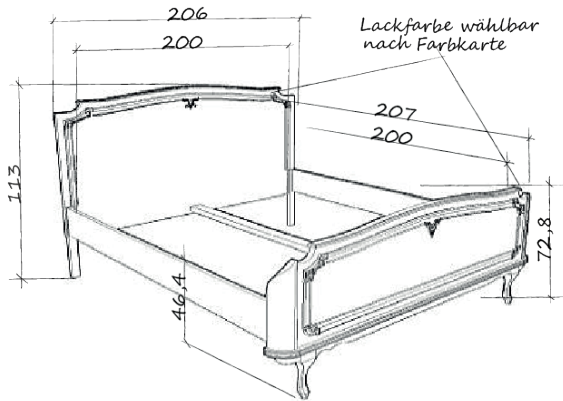

STILBETT

Doppelbett mit großer Rundung „Stilbett“
Holzrahmen mit zierlicher Ornamentik
(Kopf- und Fußteil auf Wunsch gepolstert mit einem Stoff Ihrer Wahl, gegen Aufpreis)

Kopfteil: Starke Schweifung
Fußteil: Große Rundung, 4 Füße

Standardmaße:

Innenmaße: 200x200, 180x200, 160x200, 140x200
Außenmaße: 215x207, 195x207, 175x207, 155x207

Einzel-/Doppelbett mit kleiner Rundung „Stilbett“
Holzrahmen mit zierlicher Ornamentik

(Kopf- und Fußteil auf Wunsch gepolstert mit einem Stoff Ihrer Wahl, gegen Aufpreis)

Kopfteil: Leichte Schweifung
Fußteil: Kleine Rundung, 2 Füße

Standardmaße:

Innenmaße: 200x200, 180x200, 160x200, 140x200,
100x200, 90x200
Außenmaße: 206x207, 186x207, 166x207, 146x207,
106x207, 96x207

Bettkopfteil „Stil“