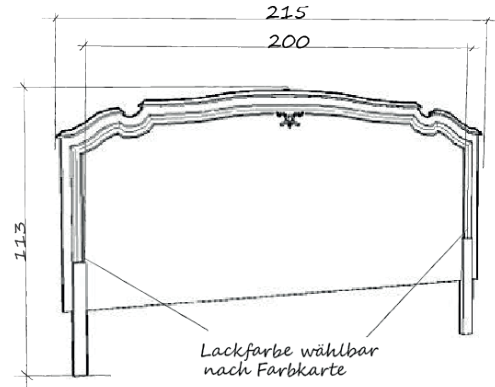

STILBETT

Doppelbett mit großer Rundung „Stilbett“
Holzrahmen mit zierlicher Ornamentik
(Kopf- und Fußteil auf Wunsch gepolstert mit einem Stoff Ihrer Wahl, gegen Aufpreis)

Kopfteil: Starke Schweifung
Fußteil: Große Rundung, 4 Füße

Standardmaße:

Innenmaße: 200x200, 180x200, 160x200, 140x200
Außenmaße: 215x207, 195x207, 175x207, 155x207

Einzel-/Doppelbett mit kleiner Rundung „Stilbett“
Holzrahmen mit zierlicher Ornamentik

(Kopf- und Fußteil auf Wunsch gepolstert mit einem Stoff Ihrer Wahl, gegen Aufpreis)

Kopfteil: Leichte Schweifung
Fußteil: Kleine Rundung, 2 Füße

Standardmaße:

Innenmaße: 200x200, 180x200, 160x200, 140x200,
100x200, 90x200
Außenmaße: 206x207, 186x207, 166x207, 146x207,
106x207, 96x207

Bettkopfteil „Stil“

Kopfteil mit starker Schweifung
Polsterung möglich oder als Massivholzvariante
Polsterung mit einem Stoff Ihrer Wahl

Standardbreiten: 140cm, 160cm, 180cm, 200cm

Standard-Oberflächen
für das Massivholzgestell
(gold und patiniert)