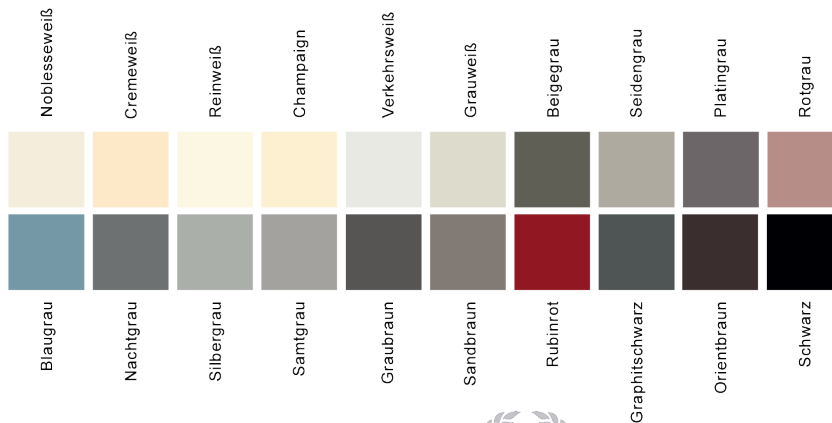

ROSEGARDEN

Doppelbett „Rosegarden“
 Holzrahmen mit verspielten Rosen- und Kordelschnitzereien im Stil Louis VI
 Massivholzgestell (Kopf- und Fußteil gepolstert)
 Polsterung mit einem Stoff Ihrer Wahl

Kopfteil: Zusätzlich üppig geschnitztes Ornament auf Holzrahmen
 Fußteil: 2 FüÙe

StandardmaÙe:

InnenmaÙe: 200x200, 180x200
 AußenmaÙe: 210x210, 190x210

Bettkopfteil „ROSEGARDEN“ als Boxspringbett
 Holzrahmen mit verspielten Rosen- und Kordelschnitzereien im Stil Louis VI
 Massivholzgestell (Kopf- und Fußteil gepolstert)
 Polsterung mit einem Stoff Ihrer Wahl

Standardbreiten: 180cm, 200cm

Standard-Oberflächen
 für das Massivholzgestell
 (gold und patiniert)

Sonderoberflächen
 für das Massivholzgestell