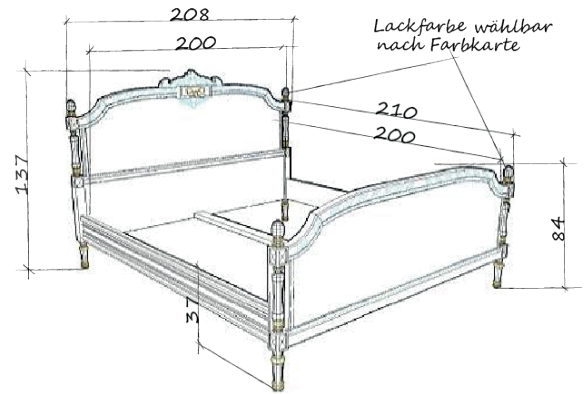

ROSEGARDEN

Doppelbett „Rosegarden“
 Holzrahmen mit verspielten Rosen- und Kordelschnitzereien im Stil Louis VI
 Massivholzgestell (Kopf- und Fußteil gepolstert)
 Polsterung mit einem Stoff Ihrer Wahl

Kopfteil: Zusätzlich üppig geschnitztes Ornament auf Holzrahmen
 Fußteil: 2 FüÙe

StandardmaÙe:

InnenmaÙe: 200x200, 180x200
 AußenmaÙe: 210x210, 190x210

Bettkopfteil „ROSEGARDEN“ als Boxspringbett
 Holzrahmen mit verspielten Rosen- und Kordelschnitzereien im Stil Louis VI
 Massivholzgestell (Kopf- und Fußteil gepolstert)
 Polsterung mit einem Stoff Ihrer Wahl

Standardbreiten: 180cm, 200cm

Standard-Oberflächen
 für das Massivholzgestell
 (gold und patiniert)

Sonderoberflächen
 für das Massivholzgestell