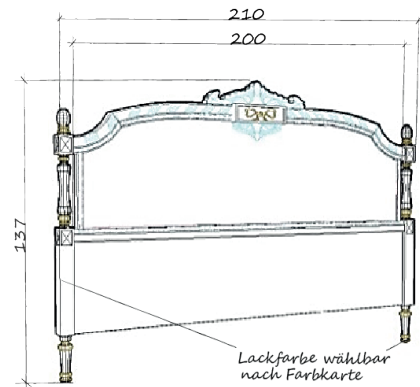

ROSEGARDEN

Doppelbett „Rosegarden“
 Holzrahmen mit verspielten Rosen- und Kordelschnitzereien im Stil Louis VI
 Massivholzgestell (Kopf- und Fußteil gepolstert)
 Polsterung mit einem Stoff Ihrer Wahl

Kopfteil: Zusätzlich üppig geschnitztes Ornament auf Holzrahmen
 Fußteil: 2 FüÙe

StandardmaÙe:

InnenmaÙe: 200x200, 180x200
 AußenmaÙe: 210x210, 190x210

Bettkopfteil „ROSEGARDEN“ als Boxspringbett
 Holzrahmen mit verspielten Rosen- und Kordelschnitzereien im Stil Louis VI
 Massivholzgestell (Kopf- und Fußteil gepolstert)
 Polsterung mit einem Stoff Ihrer Wahl

Standardbreiten: 180cm, 200cm

Standard-Oberflächen
 für das Massivholzgestell
 (gold und patiniert)

Sonderoberflächen
 für das Massivholzgestell