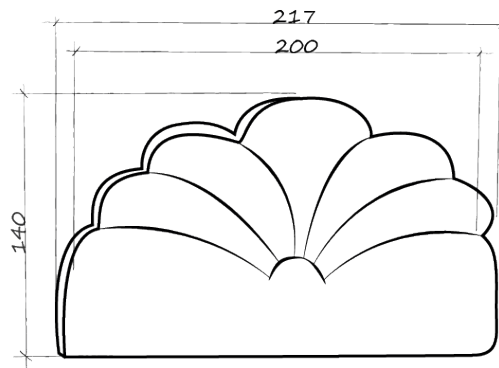

PAPILLON

Bettkopfteil „Papillon“ mit Boxspringbett
Voll-Polsterkopfteil mit muschelähnlicher Formgebung
Polsterung mit einem Stoff Ihrer Wahl

Standardmaße:
Kopfteilbreite: 200cm
Kopfteilhöhe: 140cm