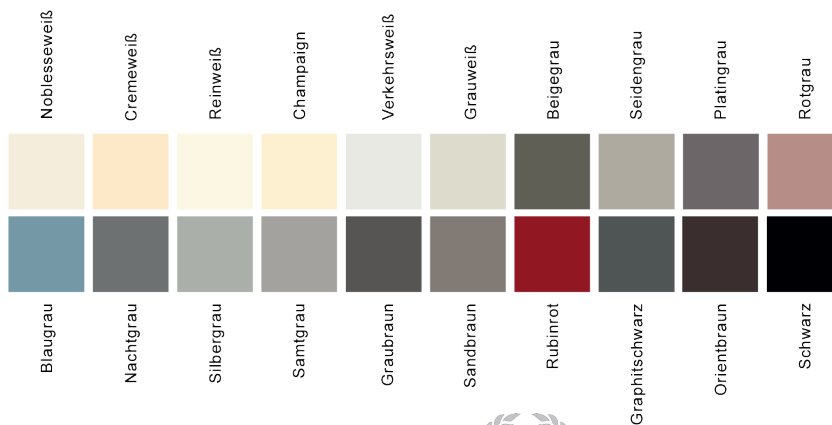

Kopfteil: Starke Schweifung
Fußteil: Große Rundung, 4 Füße

Standardmaße:

Innenmaße: 200x200, 180x200
Außenmaße: 208x212, 188x212

Bettkopfteil „Louis XIV“ als Boxspringbett mit englischer Rautenheftung und handgenagelter Einfassung.
Holzrahmen mit Schnitzereien
Polsterung mit einem Stoff Ihrer Wahl
Kopfteil mit starker Schweifung

Standardbreiten: 180cm, 200cm

Standard-Oberflächen
für das Massivholzgestell
(gold und patiniert)

Sonderoberflächen
für das Massivholzgestell