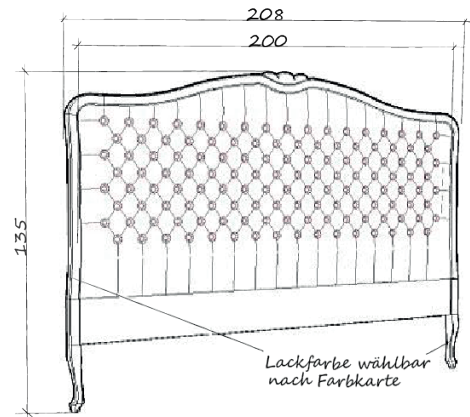

LOUIS XIV

Doppelbett „Louis XIV“ mit englischer Rautenheftung und handgenagelter Einfassung.
Holzrahmen mit Schnitzereien
Massivholzgestell (Kopf- und Fußteil gepolstert)
Polsterung mit einem Stoff Ihrer Wahl

Kopfteil: Starke Schweifung
Fußteil: Große Rundung, 4 Füße

Standardmaße:

Innenmaße: 200x200, 180x200
Außenmaße: 208x212, 188x212

Bettkopfteil „Louis XIV“ als Boxspringbett mit englischer Rautenheftung und handgenagelter Einfassung.
Holzrahmen mit Schnitzereien
Polsterung mit einem Stoff Ihrer Wahl
Kopfteil mit starker Schweifung

Standardbreiten: 180cm, 200cm

Standard-Oberflächen
für das Massivholzgestell
(gold und patiniert)

Sonderoberflächen
für das Massivholzgestell