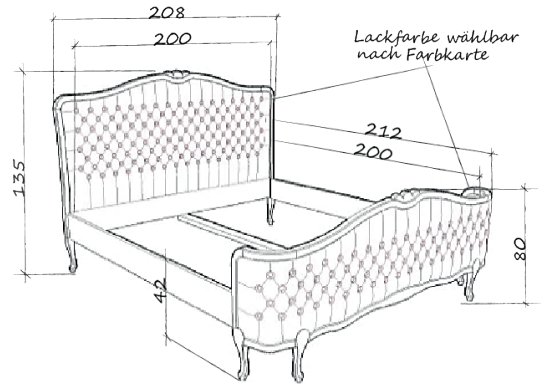

LOUIS XIV

Doppelbett „Louis XIV“ mit englischer Rautenheftung und handgenagelter Einfassung.
Holzrahmen mit Schnitzereien
Massivholzgestell (Kopf- und Fußteil gepolstert)
Polsterung mit einem Stoff Ihrer Wahl

Kopfteil: Starke Schweifung
Fußteil: Große Rundung, 4 Füße

Standardmaße:

Innenmaße: 200x200, 180x200
Außenmaße: 208x212, 188x212

Bettkopfteil „Louis XIV“ als Boxspringbett mit englischer Rautenheftung und handgenagelter Einfassung.
Holzrahmen mit Schnitzereien
Polsterung mit einem Stoff Ihrer Wahl
Kopfteil mit starker Schweifung

Standardbreiten: 180cm, 200cm

Standard-Oberflächen
für das Massivholzgestell
(gold und patiniert)

Sonderoberflächen
für das Massivholzgestell