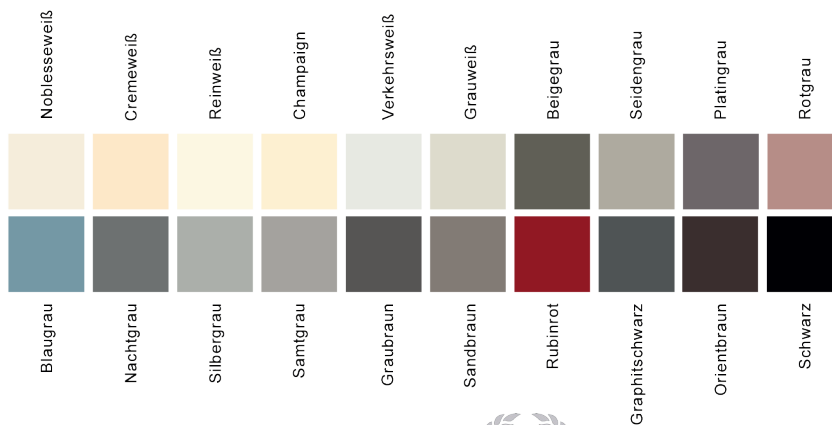

# CORONA

Bettkopfteil „Corona“ mit Boxspringbett Holzgestell mit verspielten, kunstvoll geschnitzten Ornamenten

Polstervariante: Kopfteil einseitig mit Rautenheftung, rundum mit Ziernägeln eingefasst  
Polsterung mit einem Stoff Ihrer Wahl

**Standardmaße:**  
Innenmaße: 200cm  
Außenmaße: 222cm

Bettkopfteil „Corona“ mit Boxspringbett Holzgestell mit verspielten, kunstvoll geschnitzten Ornamenten

**Standardmaße:**  
Innenmaße: 200cm  
Außenmaße: 222cm

Standard-Oberflächen für das Massivholzgestell (gold und patiniert)

Sonderoberflächen für das Massivholzgestell