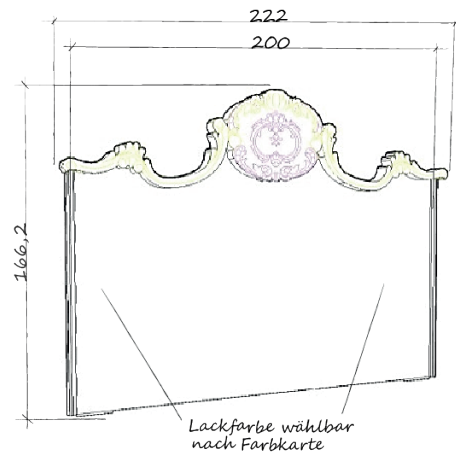

# CORONA

Bettkopfteil „Corona“ mit Boxspringbett Holzgestell mit verspielten, kunstvoll geschnitzten Ornamenten

Polstervariante: Kopfteil einseitig mit Rautenheftung, rundum mit Ziernägeln eingefasst  
Polsterung mit einem Stoff Ihrer Wahl

**Standardmaße:**  
Innenmaße: 200cm  
Außenmaße: 222cm

Bettkopfteil „Corona“ mit Boxspringbett Holzgestell mit verspielten, kunstvoll geschnitzten Ornamenten

**Standardmaße:**  
Innenmaße: 200cm  
Außenmaße: 222cm