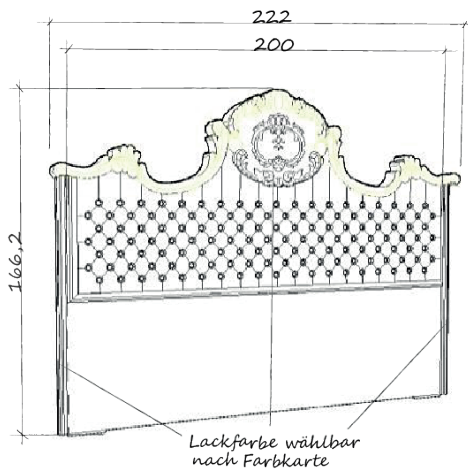

# CORONA

Bettkopfteil „Corona“ mit Boxspringbett Holzgestell mit verspielten, kunstvoll geschnitzten Ornamenten

Polstervariante: Kopfteil einseitig mit Rautenheftung, rundum mit Ziernägeln eingefasst  
Polsterung mit einem Stoff Ihrer Wahl

**Standardmaße:**  
Innenmaße: 200cm  
Außenmaße: 222cm

Bettkopfteil „Corona“ mit Boxspringbett Holzgestell mit verspielten, kunstvoll geschnitzten Ornamenten

**Standardmaße:**  
Innenmaße: 200cm  
Außenmaße: 222cm