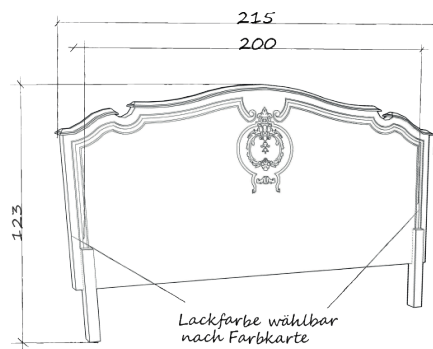

# ANGELIQUE

Doppelbett „Angelique“  
Zeitlos-schlichte Noblesse mit liebevoll gearbeiteter Ornamentik  
Variante mit Kopf- und/oder Fußteil gepolstert  
Polsterung mit einem Stoff Ihrer Wahl

Kopfteil: Starke Schweifung  
Fußteil: Starke Schweifung, seitlich große Rundung, 4 Füße

**Standardmaße:**  
Innenmaße: 200x200, 180x200, 160x200, 140x200  
Außenmaße: 215x207, 195x207, 175x207, 155x207

Doppelbett „Angelique“  
Variante Massivholzgestell  
Kopfteil: s.o.  
Fußteil: s.o.

**Standardmaße: s.o.**

Bettkopfteil „Angelique“  
Kopfteil mit starker Schweifung  
Polsterung möglich oder als Massivholzvariante  
Polsterung mit einem Stoff Ihrer Wahl

Standardbreiten: 140cm, 160cm, 180cm, 200cm

Standard-Oberflächen  
für das Massivholzgestell  
(gold und patiniert)