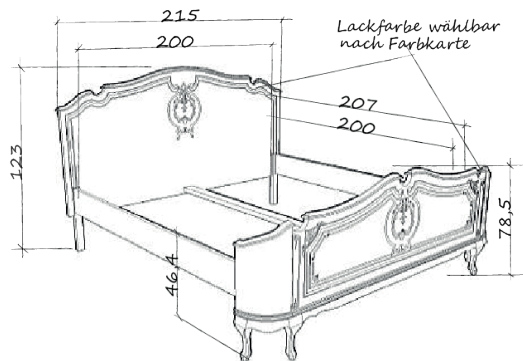

# ANGELIQUE

Doppelbett „Angelique“  
Zeitlos-schlichte Noblesse mit liebevoll gearbeiteter Ornamentik  
Variante mit Kopf- und/oder Fußteil gepolstert  
Polsterung mit einem Stoff Ihrer Wahl

Kopfteil: Starke Schweifung  
Fußteil: Starke Schweifung, seitlich große Rundung, 4 Füße

**Standardmaße:**  
Innenmaße: 200x200, 180x200, 160x200, 140x200  
Außenmaße: 215x207, 195x207, 175x207, 155x207

Doppelbett „Angelique“  
Variante Massivholzgestell  
Kopfteil: s.o.  
Fußteil: s.o.

**Standardmaße: s.o.**

Bettkopfteil „Angelique“  
Kopfteil mit starker Schweifung  
Polsterung möglich oder als Massivholzvariante  
Polsterung mit einem Stoff Ihrer Wahl

Standardbreiten: 140cm, 160cm, 180cm, 200cm

Standard-Oberflächen  
für das Massivholzgestell  
(gold und patiniert)