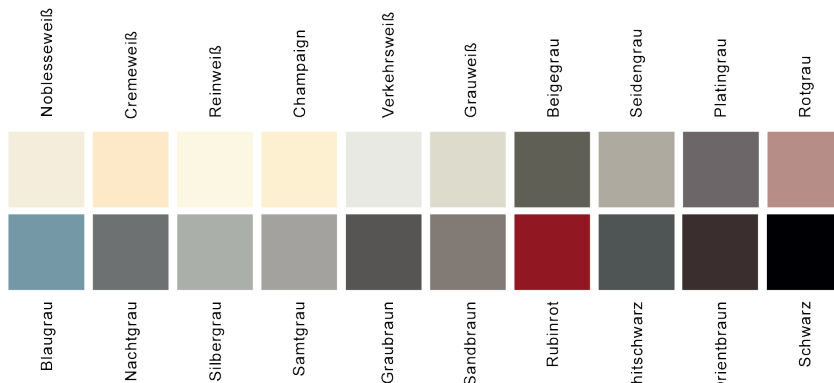

# ANGELIQUE

Doppelbett „Angelique“  
Zeitlos-schlichte Noblesse mit liebevoll gearbeiteter Ornamentik  
Variante mit Kopf- und/oder Fußteil gepolstert  
Polsterung mit einem Stoff Ihrer Wahl

Kopfteil: Starke Schweifung  
Fußteil: Starke Schweifung, seitlich große Rundung, 4 Füße

**Standardmaße:**  
Innenmaße: 200x200, 180x200, 160x200, 140x200  
Außenmaße: 215x207, 195x207, 175x207, 155x207

Doppelbett „Angelique“  
Variante Massivholzgestell  
Kopfteil: s.o.  
Fußteil: s.o.

**Standardmaße: s.o.**

Bettkopfteil „Angelique“  
Kopfteil mit starker Schweifung  
Polsterung möglich oder als Massivholzvariante  
Polsterung mit einem Stoff Ihrer Wahl

Standardbreiten: 140cm, 160cm, 180cm, 200cm

Standard-Oberflächen  
für das Massivholzgestell  
(gold und patiniert)